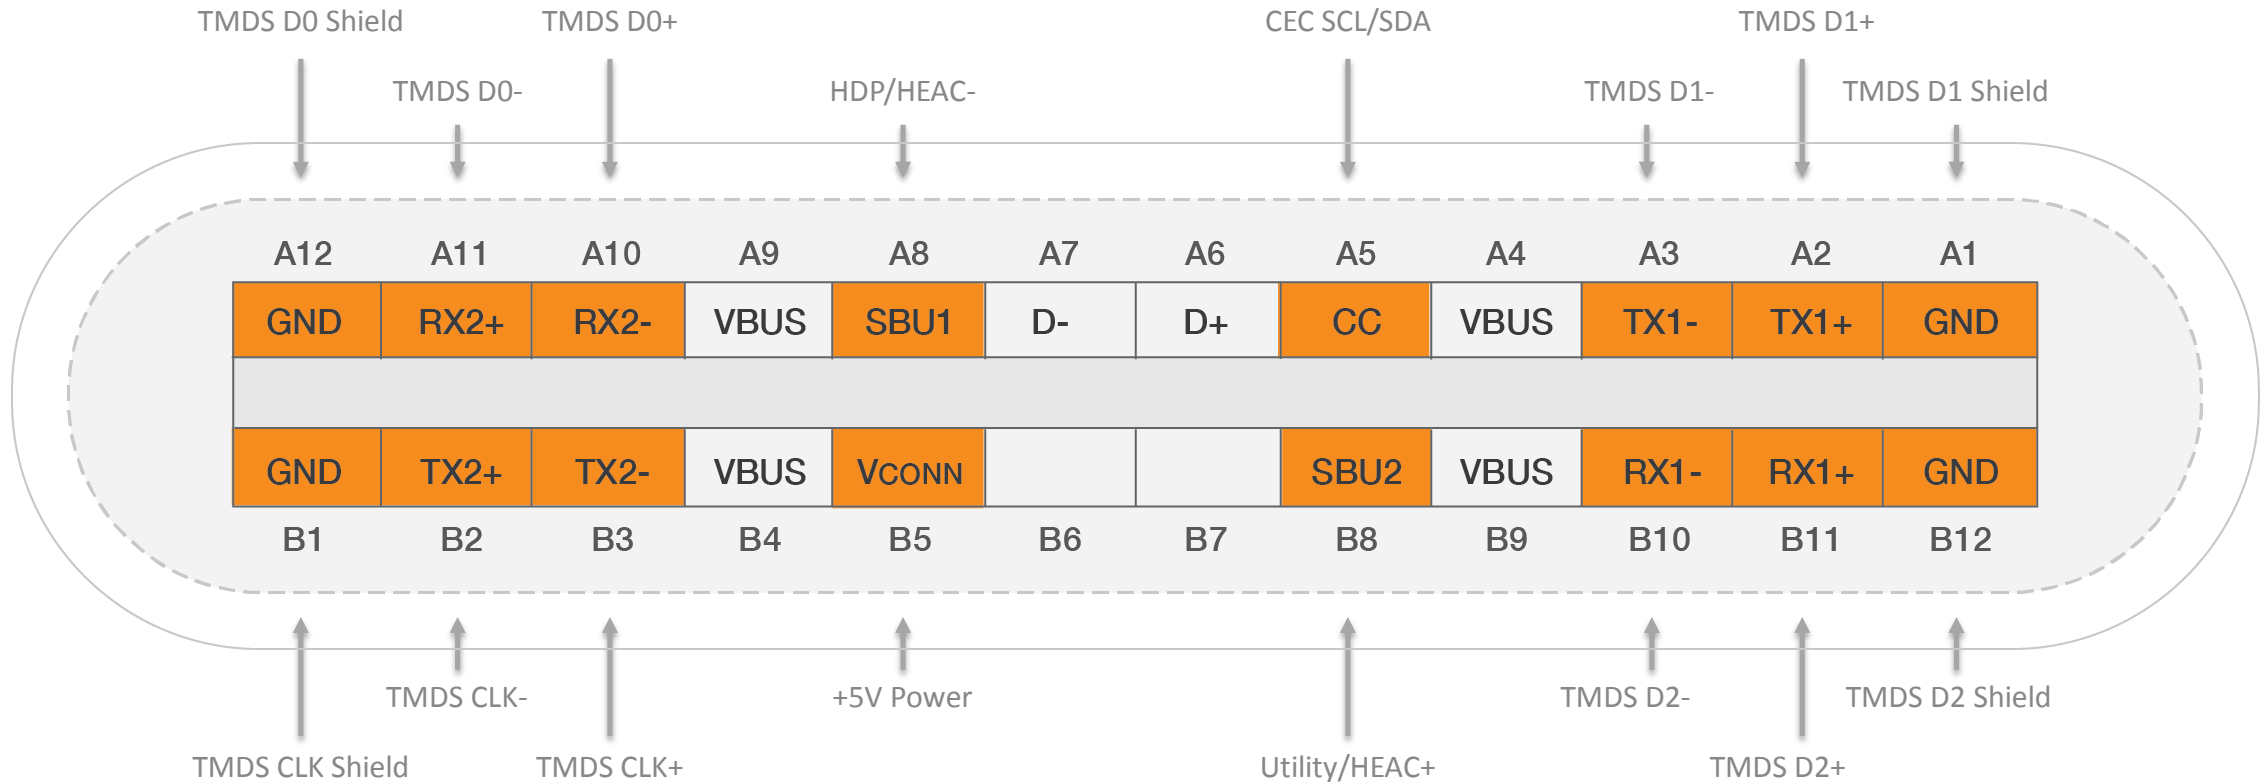

HDMI Alt Mode für USB Typ-C-Zuweisung