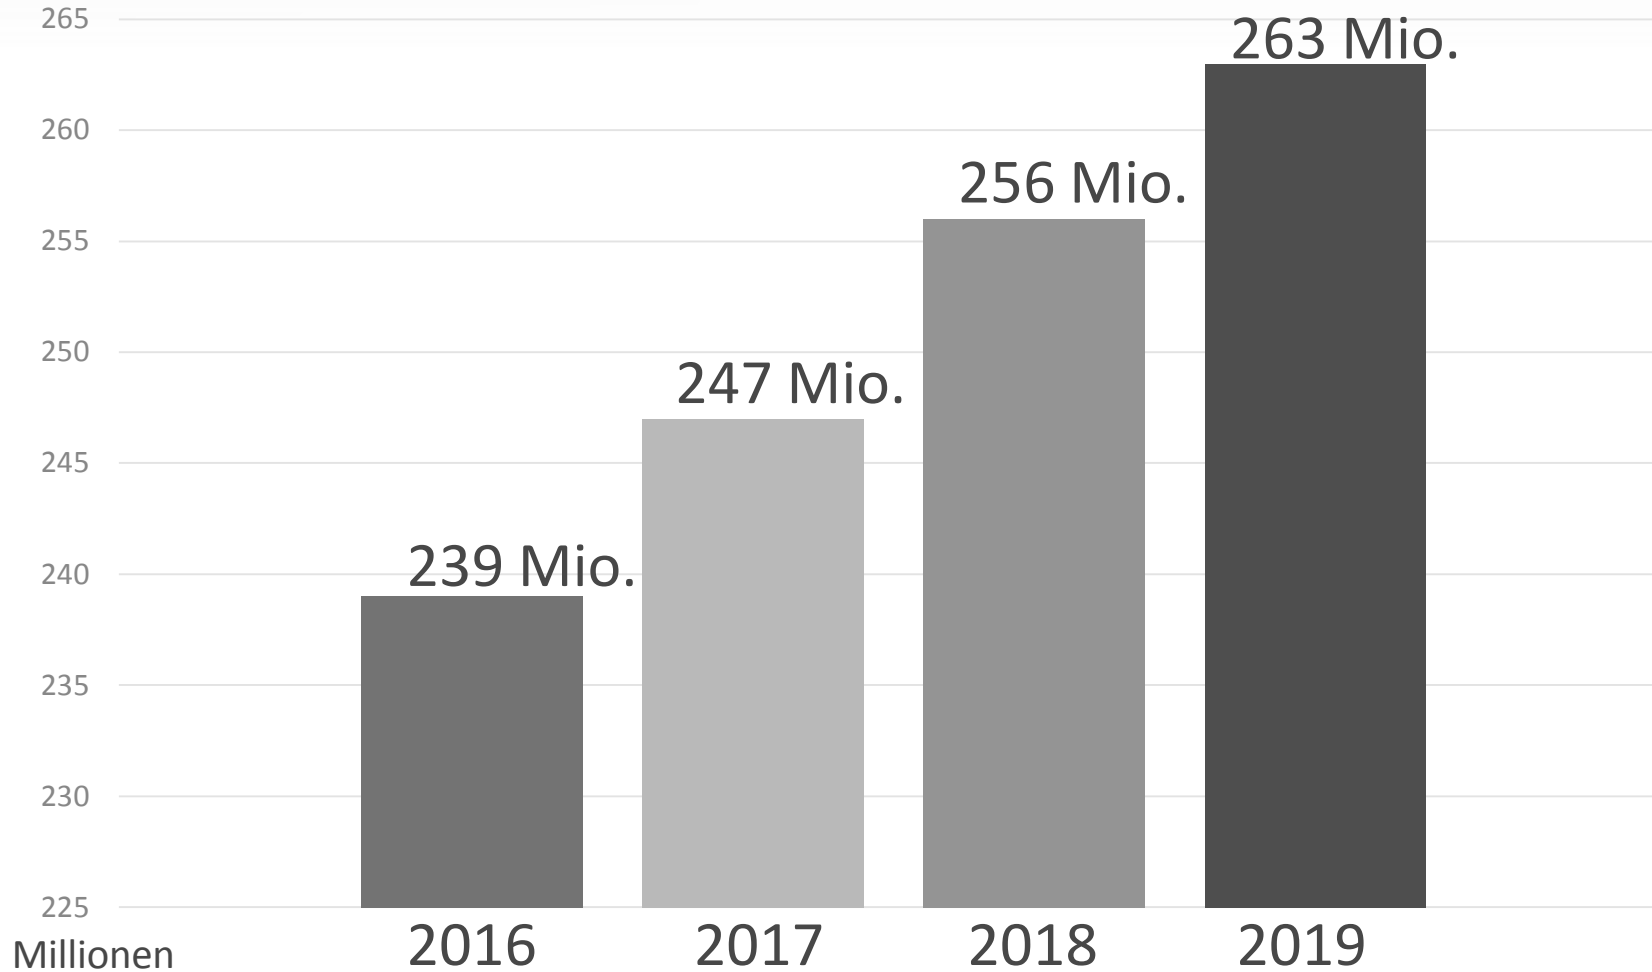

Geografische Verteilung der HDMI-Anwender

HDMI-Durchdringung und Marktposition

100 % aller
HD- und 4K-
Fernsehgeräte
sind HDMI-fähig

Umsatzwachstum HDMI-basierter Flachbildschirme weltweit

Auch die Verkaufszahlen von 4K-Fernsehgeräten steigen

Jährlicher Verkauf von 4K-Fernsehgeräten wird von 2014–2019 um 719 % auf 96 Millionen Geräte weltweit steigen

IHS-Technologie 2016

Umsatzwachstum HDMI-basierter Geräte weltweit

HDMI-basierte Geräte u. a.: