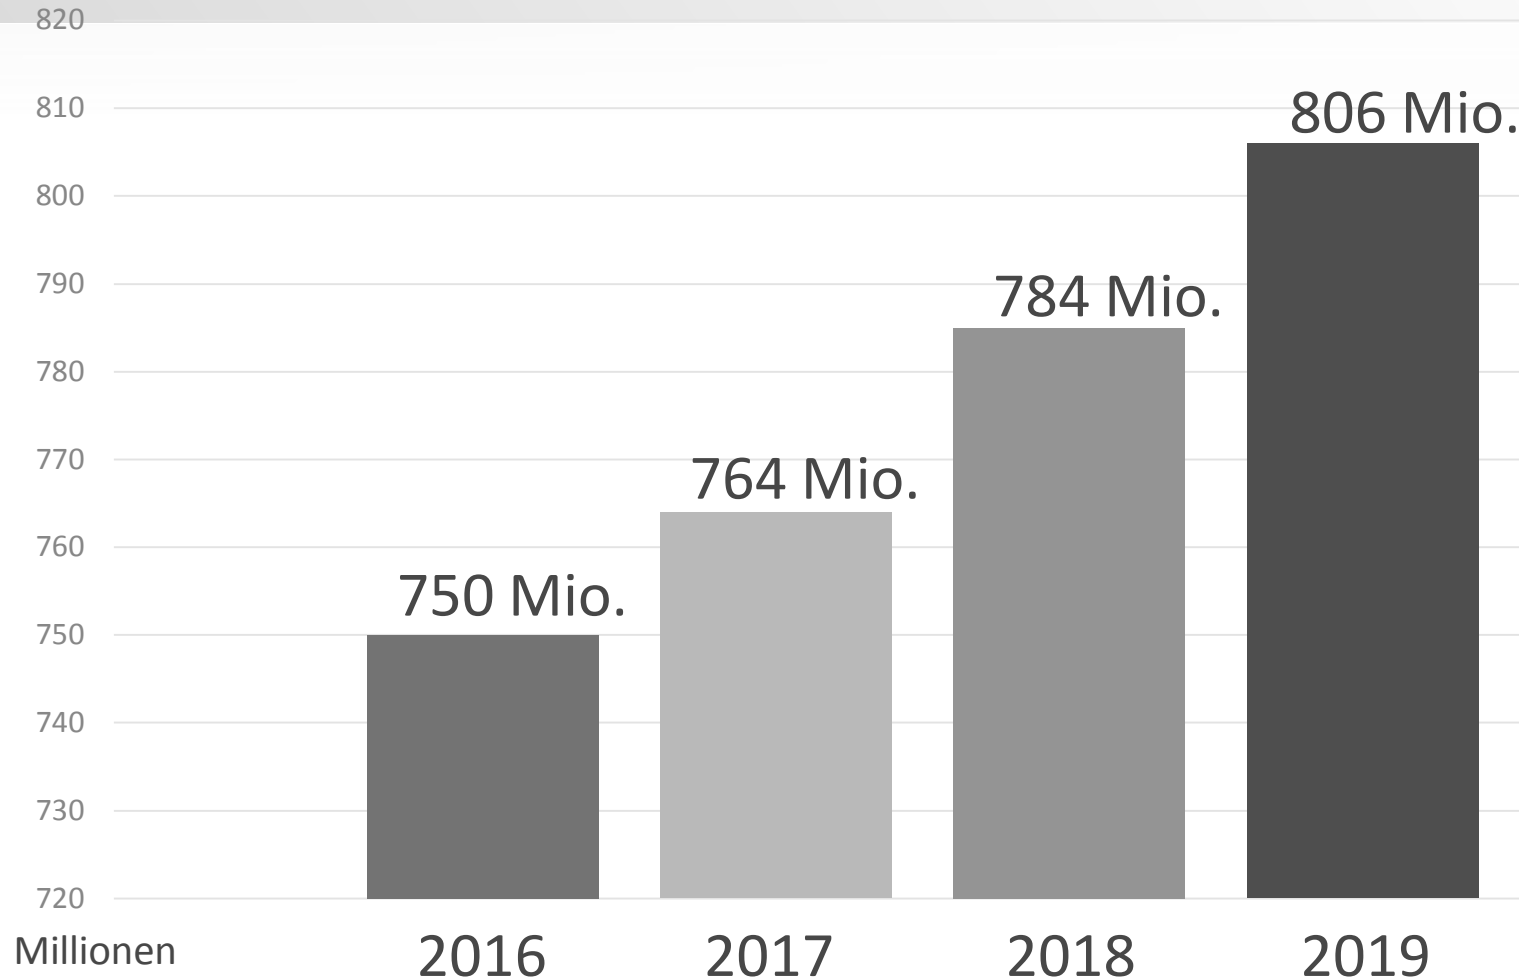

Geografische Verteilung der HDMI-Anwender

HDMI-Durchdringung und Marktposition

100 % aller
HD- und 4K-
Fernsehgeräte
sind HDMI-fähig

Umsatzwachstum HDMI-basierter Flachbildschirme weltweit

Auch die Verkaufszahlen von 4K-Fernsehgeräten steigen

Jährlicher Verkauf von 4K-Fernsehgeräten wird von 2014–2019 um 719 % auf 96 Millionen Geräte weltweit steigen

IHS-Technologie 2016

Umsatzwachstum HDMI-basierter Geräte weltweit

HDMI-basierte Geräte u. a.: