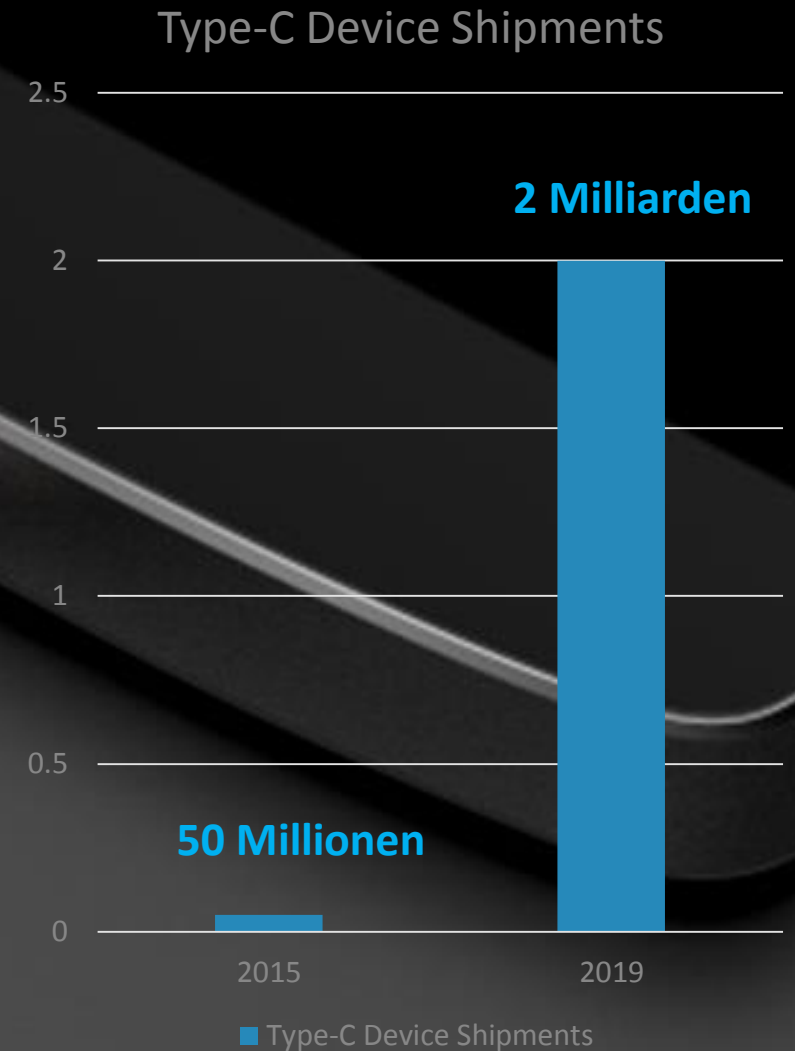

„Die Akzeptanz von USB Typ-C-Anschlüssen in den Drahtlos-, Unterhaltungselektronik- und PC-Segmenten sollte in den nächsten Jahren rasant zunehmen. Allein im Jahr 2019 wird der Verkauf von über 2 Milliarden Typ-C-Geräten erwartet.

HDMI Alt Mode über Typ-C ist besonders in der Unterhaltungselektronik sinnvoll, wo HDMI von jeher viele Anwendungen dominiert, speziell Fernsehgeräte“, erläutert Brian O’Rourke, Leitender Analyst bei IHS Markit.