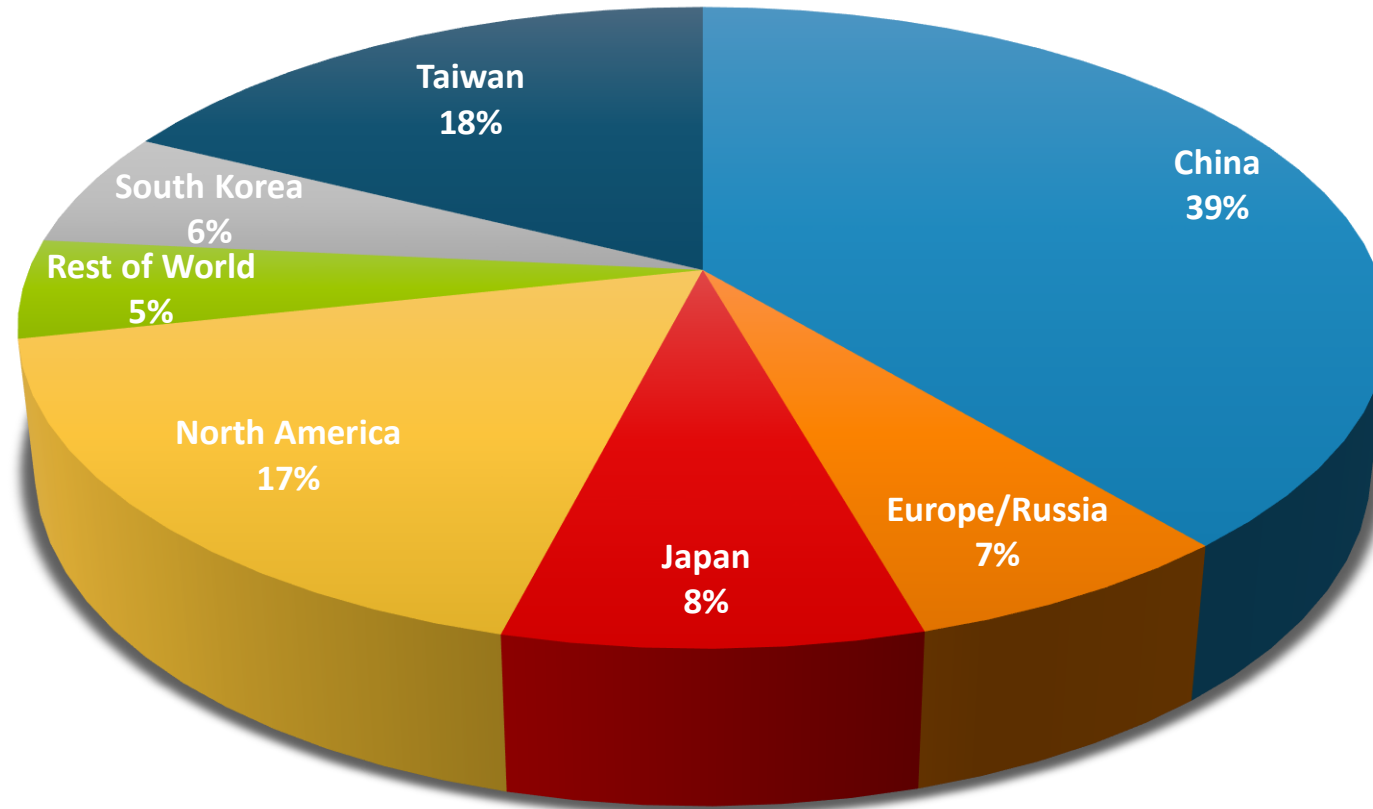

HDMI-Markt- Überblick

HDMI-Technologie – Der De-Facto-Konnektivitätsstandard

- Überträgt unkomprimiertes HD- und 4K-Video, mehrkanaligen Surround Sound und Consumer Electronic Control (CEC) über ein einziges Kabel
- Fast **6 Milliarden** verkaufte HDMI-Produkte weltweit
- Mehr als **1.600** der weltweit größten Hersteller von Verbraucherelektronik, PCs und mobilen Geräten integrieren HDMI-Konnektivität in ihre Produkte

Geografische Verteilung der HDMI-Anwender

HDMI-Durchdringung und Marktposition

100 % aller
HD- und 4K-
Fernsehgeräte
sind HDMI-fähig

Umsatzwachstum HDMI-basierter Flachbildschirme weltweit

Auch die Verkaufszahlen von 4K-Fernsehgeräten steigen