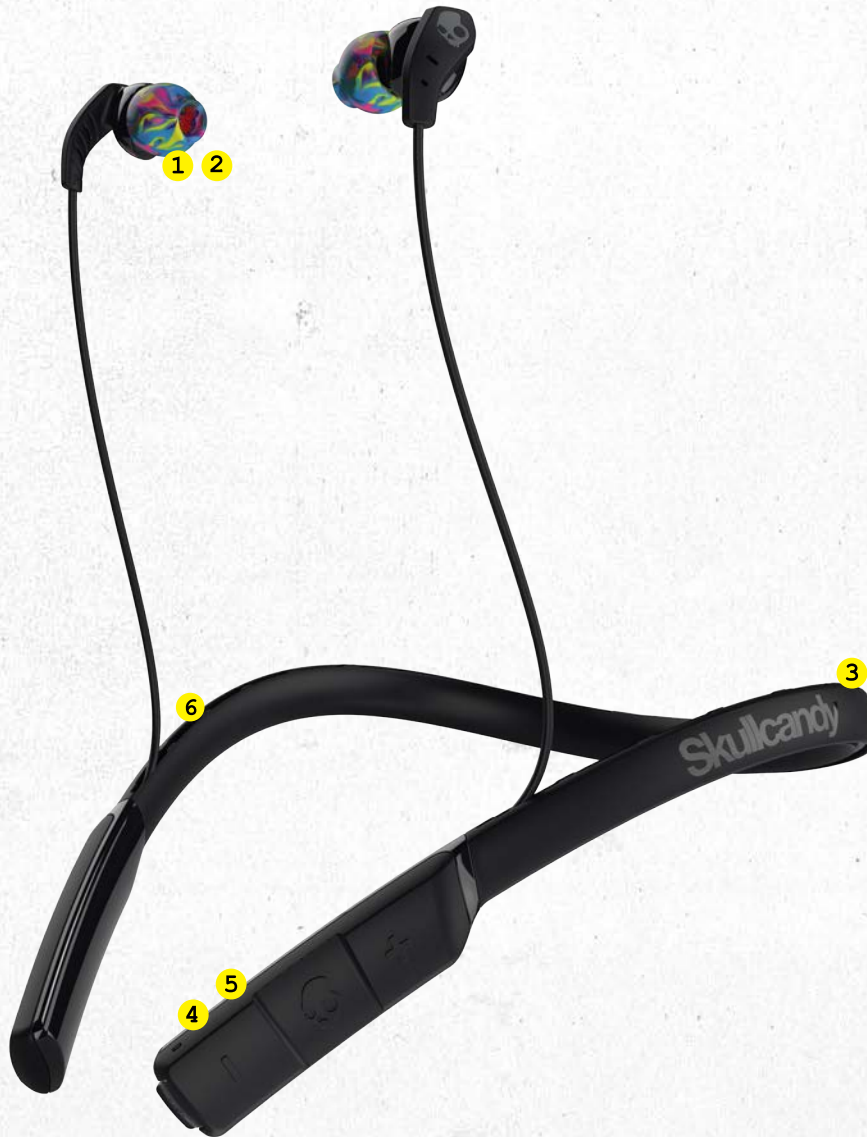

- 1 - FIX® TECH**
Hook-shaped design sits in the v-shape of the ear to resist tugging or pulling, keeping ear buds in place.
 - 2 - STICKYGELS™ TECH**
The unique shape and blend of silicone grips the ear 30% better than regular gels when you start to sweat.
 - 3 FLEXSPORT™ COLLAR**
A lightweight, secure and flexible around-the-neck collar designed specifically for high performance training.
 - 4 BUILT-IN MICROPHONE**
 - 5 CALL, TRACK, VOLUME CONTROL**
 - 6 CABLE MANAGEMENT SYSTEM**
- PURECLEAN® PROTECTION**
NOISE ISOLATING FIT

Bluetooth
Wireless

9 Hr Battery
Life

Sweat
Resistant

METHOD WIRELESS

SUCHE NEUE HERAUSFORDERUNGEN

Egal ob auf dem Laufband oder im Wald, mit seinem leichten Design und dem bequemen Nackenbügel sitzt der **Method Wireless** immer perfekt und absolut bequem – sogar beim Tragen eines Helms. Dank Bluetooth® Technologie kann man sich auch bis zu 10 Meter von seinem Gerät entfernen, ohne die Verbindung zur Musik oder dem Anruf zu verlieren. Und Schweißresistente Verarbeitung macht den Kopfhörer so robust, dass er erst aufgibt, wenn man selbst es tut. Mit bis zu neun Stunden Akkulaufzeit gibt es keine Ausreden mehr.

THIAGO SILVA
Fussballspieler

METHOD
WIRELESS

WOMEN'S METHOD
WIRELESS

MUSIK MACHT DICH BESSER.

PUSH PLAY ↗

METHOD WIRELESS

DUALLOCK™ FIT:

Die Kombination aus zwei patentierten Technologien sorgt für besonders sicheren Halt.